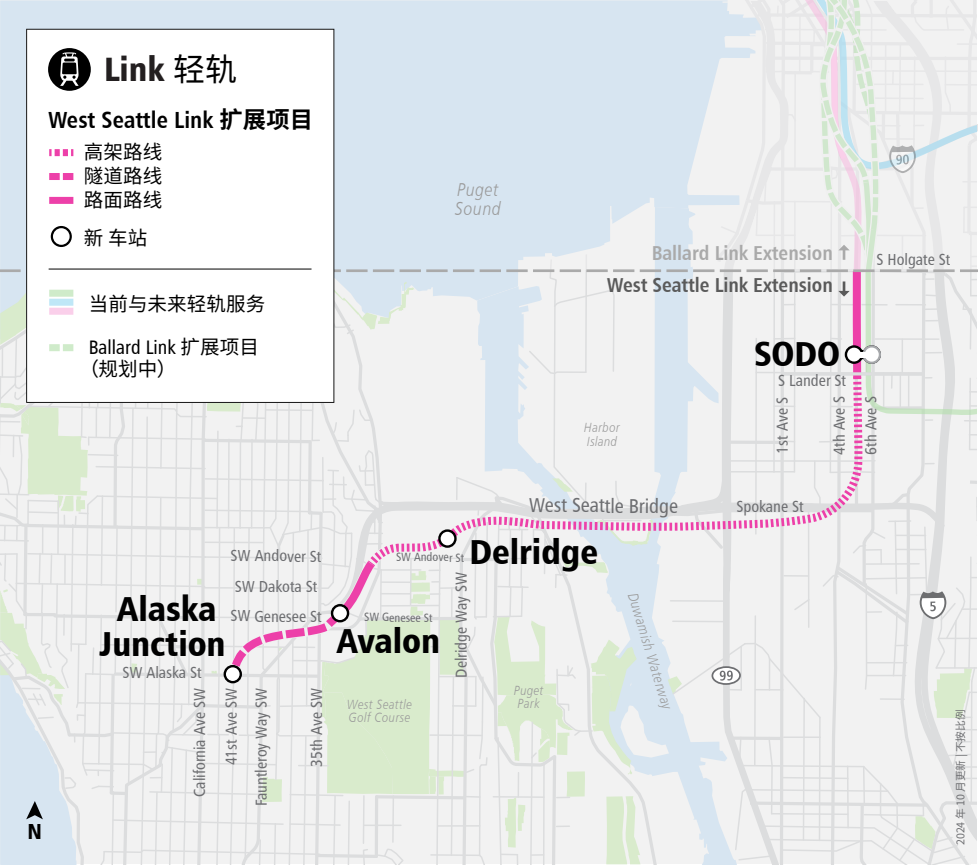

Link 轻轨

West Seattle Link 扩展项目

- 高架路线
- 隧道路线
- 路面路线

新车站

当前与未来轻轨服务

Ballard Link 扩展项目 (规划中)

N